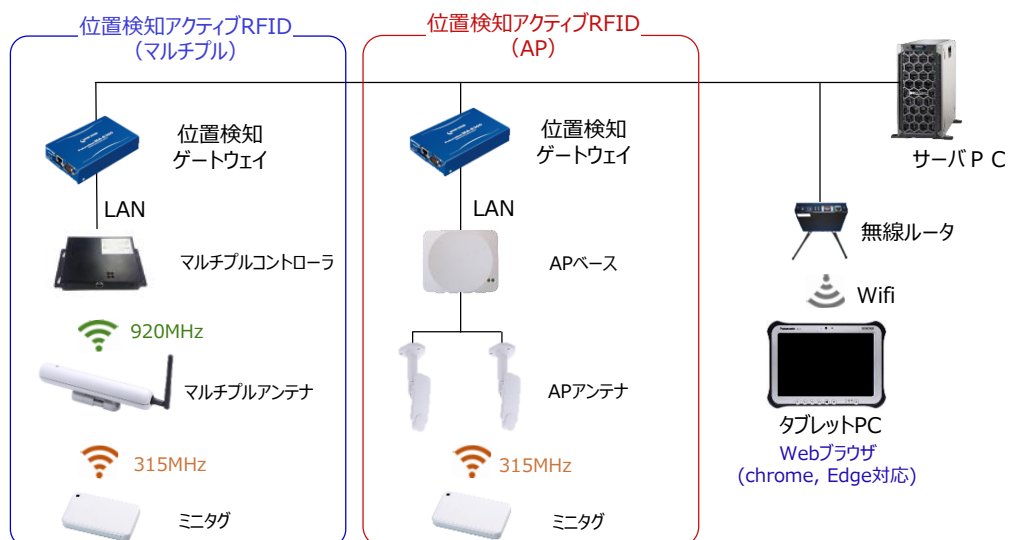

リアルタイム 位置検知システム

シームズ
theams
位置検知統合プラットフォーム

業務効率化を支援

タグを携帯している人やモノの
**所在や移動状況を
リアルタイムに確認**

モノへのタグ取付&データベース登録で
在庫管理や資産探索も可能

安全管理を支援

移動履歴や滞在時間などの
トラッキングが可能

建物内の人の所在が
可視化されるので
災害時の避難状況確認
にも有効

システム構成

theams 導入事例

立山科学株式会社
食堂カフェ Atrium

リアルタイム 位置検知システム

2022年1月31日に立山科学株式会社の新工場を竣工。
新工場に併設された食堂カフェ「Atrium」に、混雑回避などを目的として当システムを導入しました。

食堂の混み具合がリアルタイムにわかる

Web上で混雑具合を確認することが出来、
有効な時間配分が可能となり、働きやすい環境に貢献

従業員が携帯するタグと
各所に設置した受信アンテナにより
位置検知が可能。