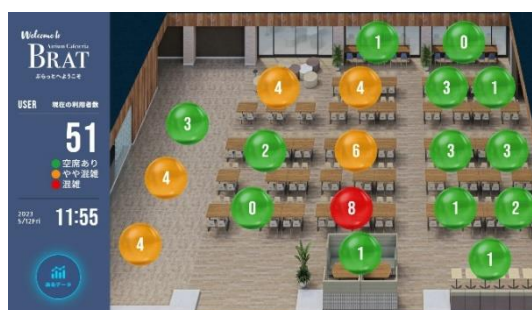

システム構成

theams 導入事例

立山科学株式会社
食堂カフェ Atrium

リアルタイム 位置検知システム

2022年1月31日に立山科学株式会社の新工場を竣工。
新工場に併設された食堂カフェ「Atrium」に、混雑回避などを目的として当システムを導入しました。

食堂の混み具合がリアルタイムにわかる

Web上で混雑具合を確認することが出来、
有効な時間配分が可能となり、働きやすい環境に貢献

従業員が携帯するタグと
各所に設置した受信アンテナにより
位置検知が可能。