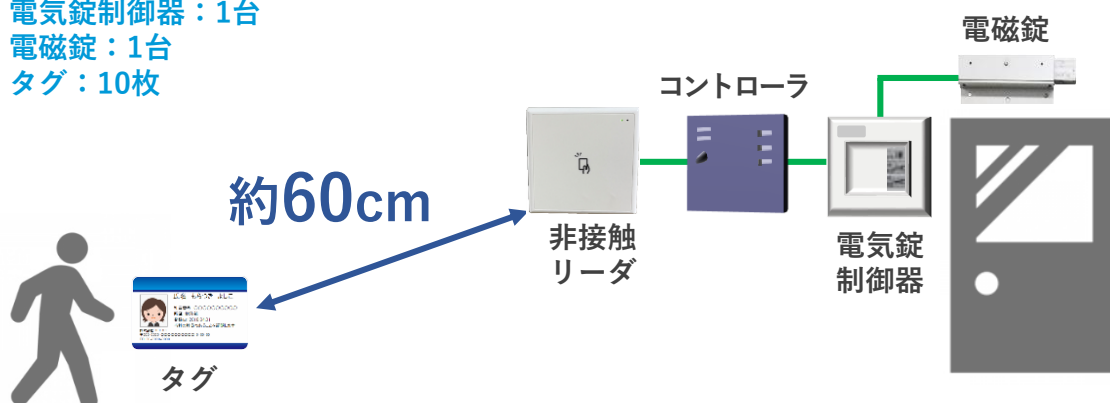

RFIDで広がるソリューション

ロングレンジIC 入退場管理システム

theams
位置検知統合プラットフォーム

こんな事にお困りではありませんか？

部外者が
入室出来ない
ようにしたい

除菌処理後
何も触れずに
入退場したい

セキュリティを
強化したい

という、お客様の問題にお応えします。

入室制限を実現

タグを持たない人は入室できません

近づくだけで簡単認証

両手がふさがっていてもOK

胸ポケットに入れたままでも大丈夫
人体への影響もありません

設置が簡単

お手頃価格でご提供 簡易パッケージ

- ・コントローラ：1台
- ・非接触リーダ：1台
- ・電気錠制御器：1台
- ・電磁錠：1台
- ・タグ：10枚